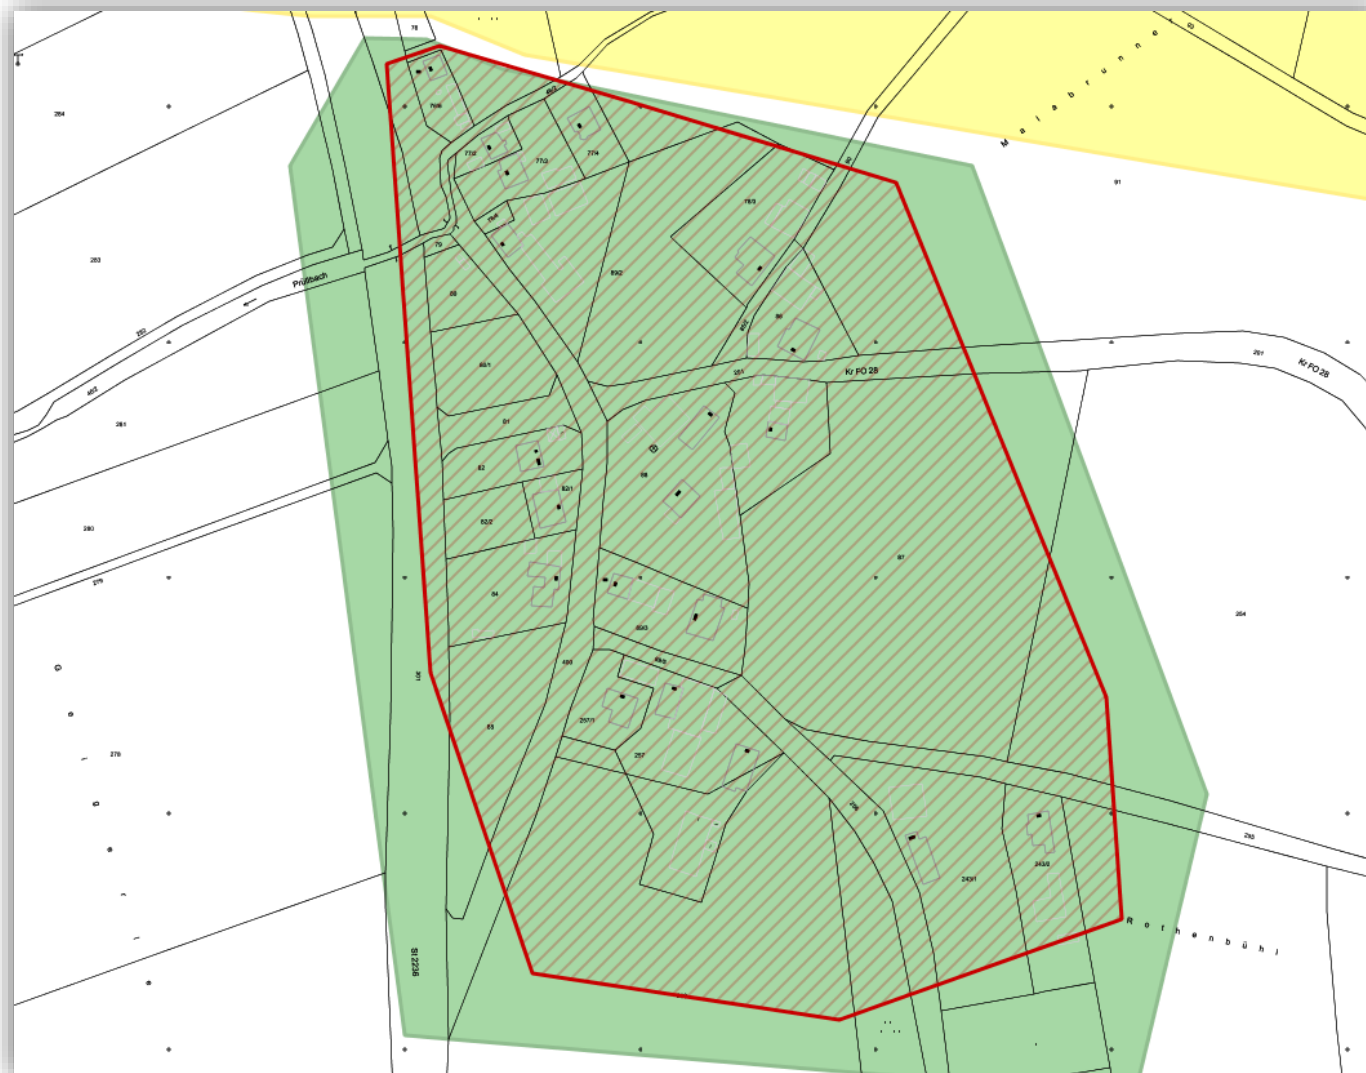

Gesamtübersichtskarte

Stadt Gräfenberg

**Gesamtübersicht vorläufiges
Erschließungsgebiet
Gräfenberg Phase 2**

**Stand:
Start Auswahlverfahren**

Legende:

vorläufiges
Erschließungsgebiet

**Ist-Versorgung siehe
folgende Detailkarten
2a und 2b**

Datenquelle:

**Breitbandatlas und eigene
Recherche**

Vorläufiges Erschließungsgebiet, Stand: Bekanntmachung des Auswahlverfahrens im Rahmen der Richtlinie zur Förderung des Aufbaus von Hochgeschwindigkeitsnetzen im Freistaat Bayern (Breitbandrichtlinie – BbR).

16.01.2017 | Stadt Gräfenberg, Kirchplatz 8, 91322 Gräfenberg

Stadt Gräfenberg

Detailkarte 2a:

Ortsteil: Walkersbrunn (Süd)

Anschlüsse: 20

Ist-Versorgung

Stand: Start Auswahlverfahren

Legende:

16.01.2017 | Stadt Gräfenberg, Kirchplatz 8, 91322 Gräfenberg

Stadt Gräfenberg

Detailkarte 2b:

Bereich: Dörnhofer und Umspannwerk

Anschlüsse: 7

Ist-Versorgung

Stand: Start Auswahlverfahren

Legende: