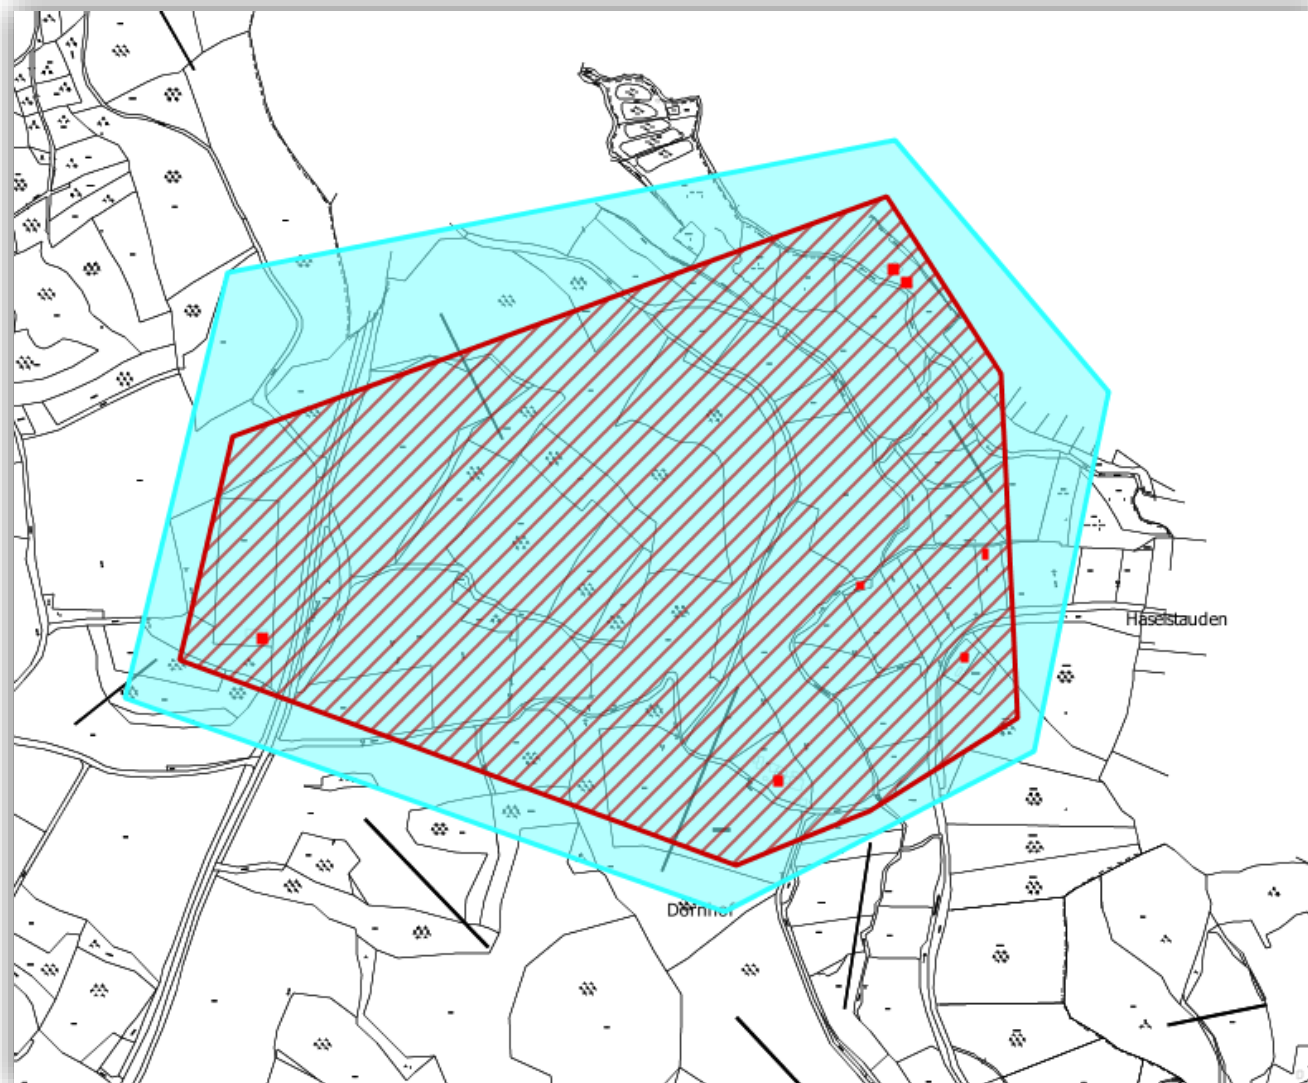

Vorläufiges Erschließungsgebiet, Stand: Bekanntmachung des Auswahlverfahrens im Rahmen der Richtlinie zur Förderung des Aufbaus von Hochgeschwindigkeitsnetzen im Freistaat Bayern (Breitbandrichtlinie – BbR).

16.01.2017 | Stadt Gräfenberg, Kirchplatz 8, 91322 Gräfenberg

Stadt Gräfenberg

Detailkarte 2b:

Bereich: Dörnhofer und Umspannwerk

Anschlüsse: 7

Ist-Versorgung

Stand: Start Auswahlverfahren

Legende:

Bandbreiten in Down-/Upload

≤ 15 Mbit/s / 1Mbit/s

16 Mbit/s / 1Mbit/s

≥ 30 Mbit/s / 2 Mbit/s

vorläufiges
Erschließungsgebiet

Anschlüsse