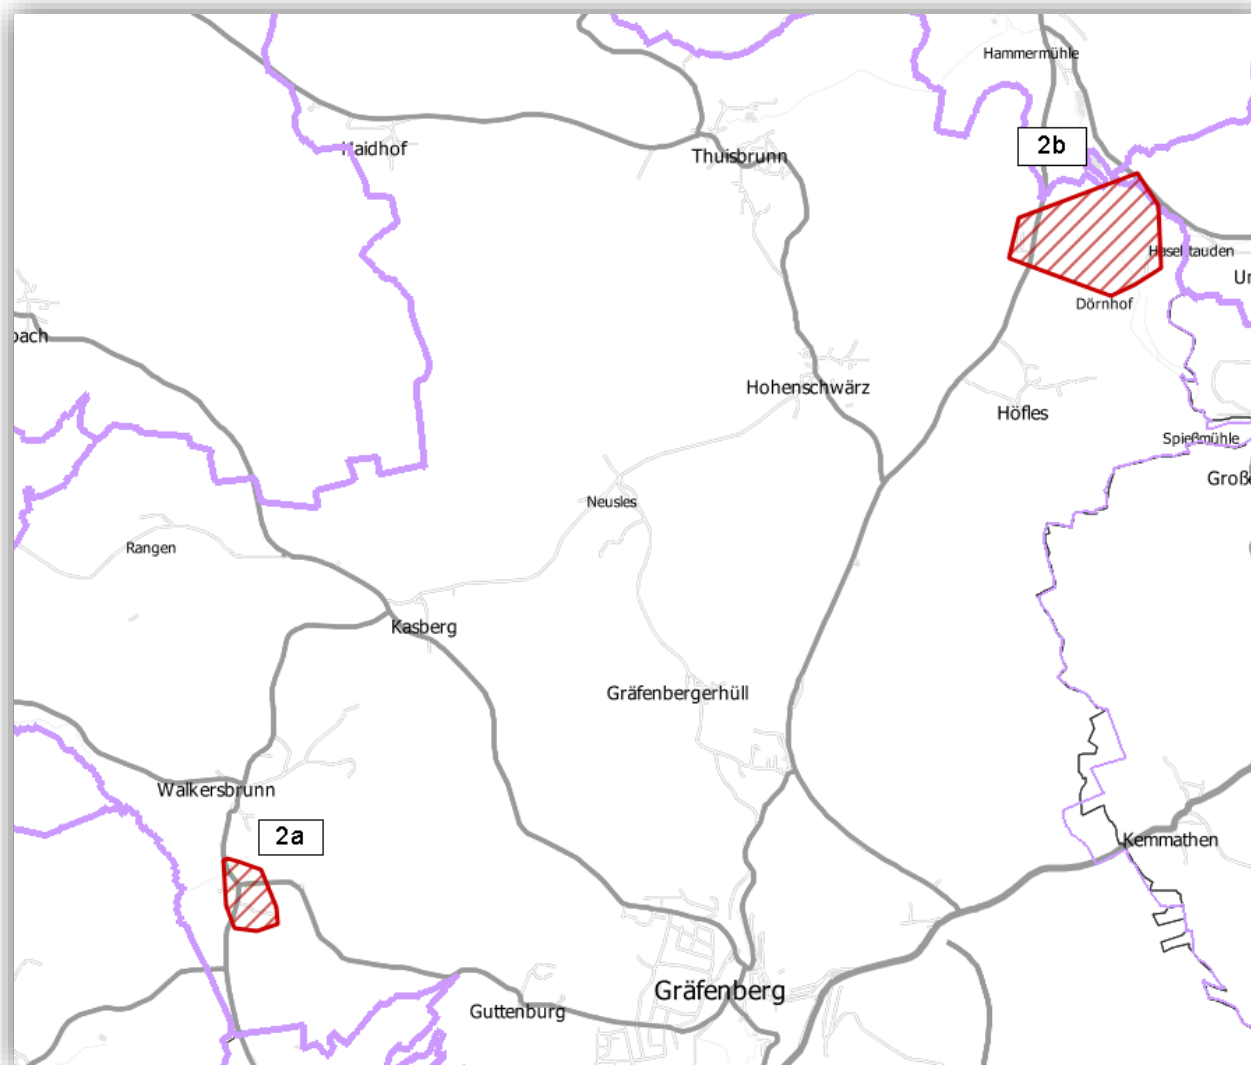

Gesamtübersichtskarte

Stadt Gräfenberg

**Gesamtübersicht vorläufiges
Erschließungsgebiet
Gräfenberg Phase 2**

**Stand:
Start Auswahlverfahren**

Legende:

vorläufiges
Erschließungsgebiet

**Ist-Versorgung siehe
folgende Detailkarten
2a und 2b**

Datenquelle:

**Breitbandatlas und eigene
Recherche**

Vorläufiges Erschließungsgebiet, Stand: Bekanntmachung des Auswahlverfahrens im Rahmen der Richtlinie zur Förderung des Aufbaus von Hochgeschwindigkeitsnetzen im Freistaat Bayern (Breitbandrichtlinie – BbR).

16.01.2017 | Stadt Gräfenberg, Kirchplatz 8, 91322 Gräfenberg

Stadt Gräfenberg

Detailkarte 2a:

Ortsteil: Walkersbrunn (Süd)

Anschlüsse: 20

Ist-Versorgung

Stand: Start Auswahlverfahren

Legende:

Bandbreiten in Down-/Upload

≤ 15 Mbit/s / 1Mbit/s

16 Mbit/s / 1Mbit/s

≥ 30 Mbit/s / 2 Mbit/s

vorläufiges
Erschließungsgebiet

Vorläufiges Erschließungsgebiet, Stand: Bekanntmachung des Auswahlverfahrens im Rahmen der Richtlinie zur Förderung des Aufbaus von Hochgeschwindigkeitsnetzen im Freistaat Bayern (Breitbandrichtlinie – BbR).